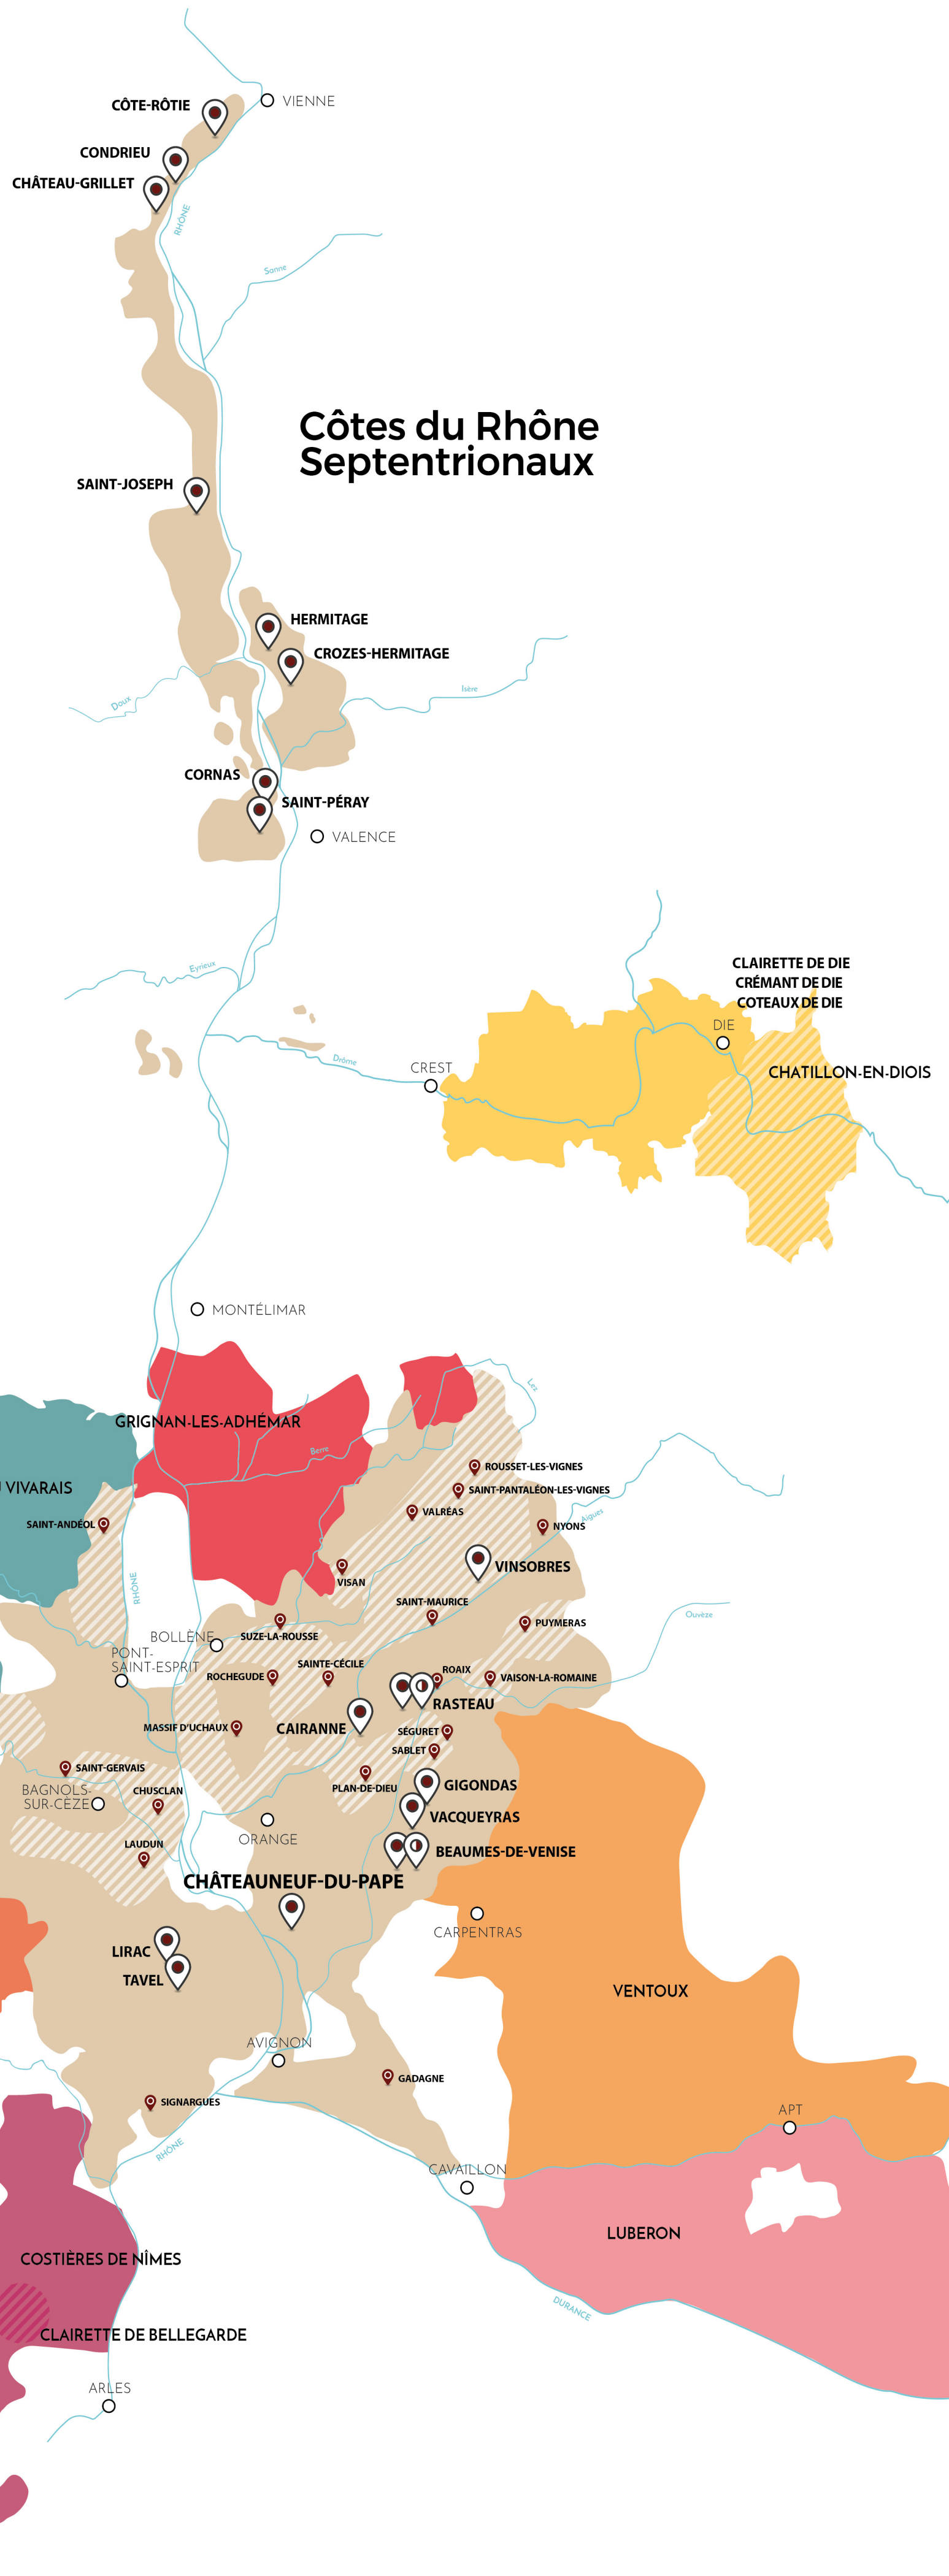

VIGNOBLES DES CÔTES DU RHÔNE & DE LA VALLÉE DU RHÔNE

CÔTES DU RHÔNE & RHÔNE VALLEY VINEYARDS

LÉGENDE / LEGEND

- Aire de l'AOC Côtes du Rhône
Côtes du Rhône production area
- Aire mixte l'AOC Côtes du Rhône Villages
- AOC Clairette de Die et vins du Diois
- Aire mixte AOC Châtillon-en-Diois
- AOC Costières de Nîmes
- Aire Mixte AOC Clairette de Bellegarde
- AOC Côtes du Vivarais
- AOC Duché d'Uzès
- AOC Grignan-les-Adhémar
- AOC Luberon
- AOC Ventoux
- Les 17 Crus AOC des Côtes du Rhône
17 Côtes du Rhône Crus AOC
- Les 2 Vins Doux Naturels
2 Natural sweet wines
- Les 22 Côtes du Rhône Villages
avec noms géographiques
22 Côtes du Rhône Villages
bearing a geographical name
- Les villes principales
Main cities

LES 17 CRUS AOC DES CÔTES DU RHÔNE

Appellations régionales Nord (septentrional)

- Château-Grillet
- Condrieu
- Cornas
- Côte-Rôtie
- Crozes-Hermitage
- Hermitage
- Saint-Joseph
- Saint-Péray

Appellations régionales Sud (méridional)

- Beaumes-de-Venise
- Châteauneuf-du-Pape
- Cairanne
- Gigondas
- Lirac
- Rasteau
- Tavel
- Vacqueyras
- Vinsobres

LES 22 CÔTES DU RHÔNE VILLAGES avec nom de la commune

Appellations régionales Sud (méridional)

- Chusclan
- Gadagne
- Laudun
- Massif d'Uchaux
- Nyons
- Plan-de-Dieu
- Puyméras
- Roaix
- Rochegeude
- Rousset-les-Vignes
- Sablet
- Saint-Andéol
- Saint-Gervais
- Saint-Maurice
- Saint-Pantaléon-les-Vignes
- Sainte-Cécile
- Séguret
- Signargues
- Suze-la-Rousse
- Vaison-la-Romaine
- Valréas
- Visan