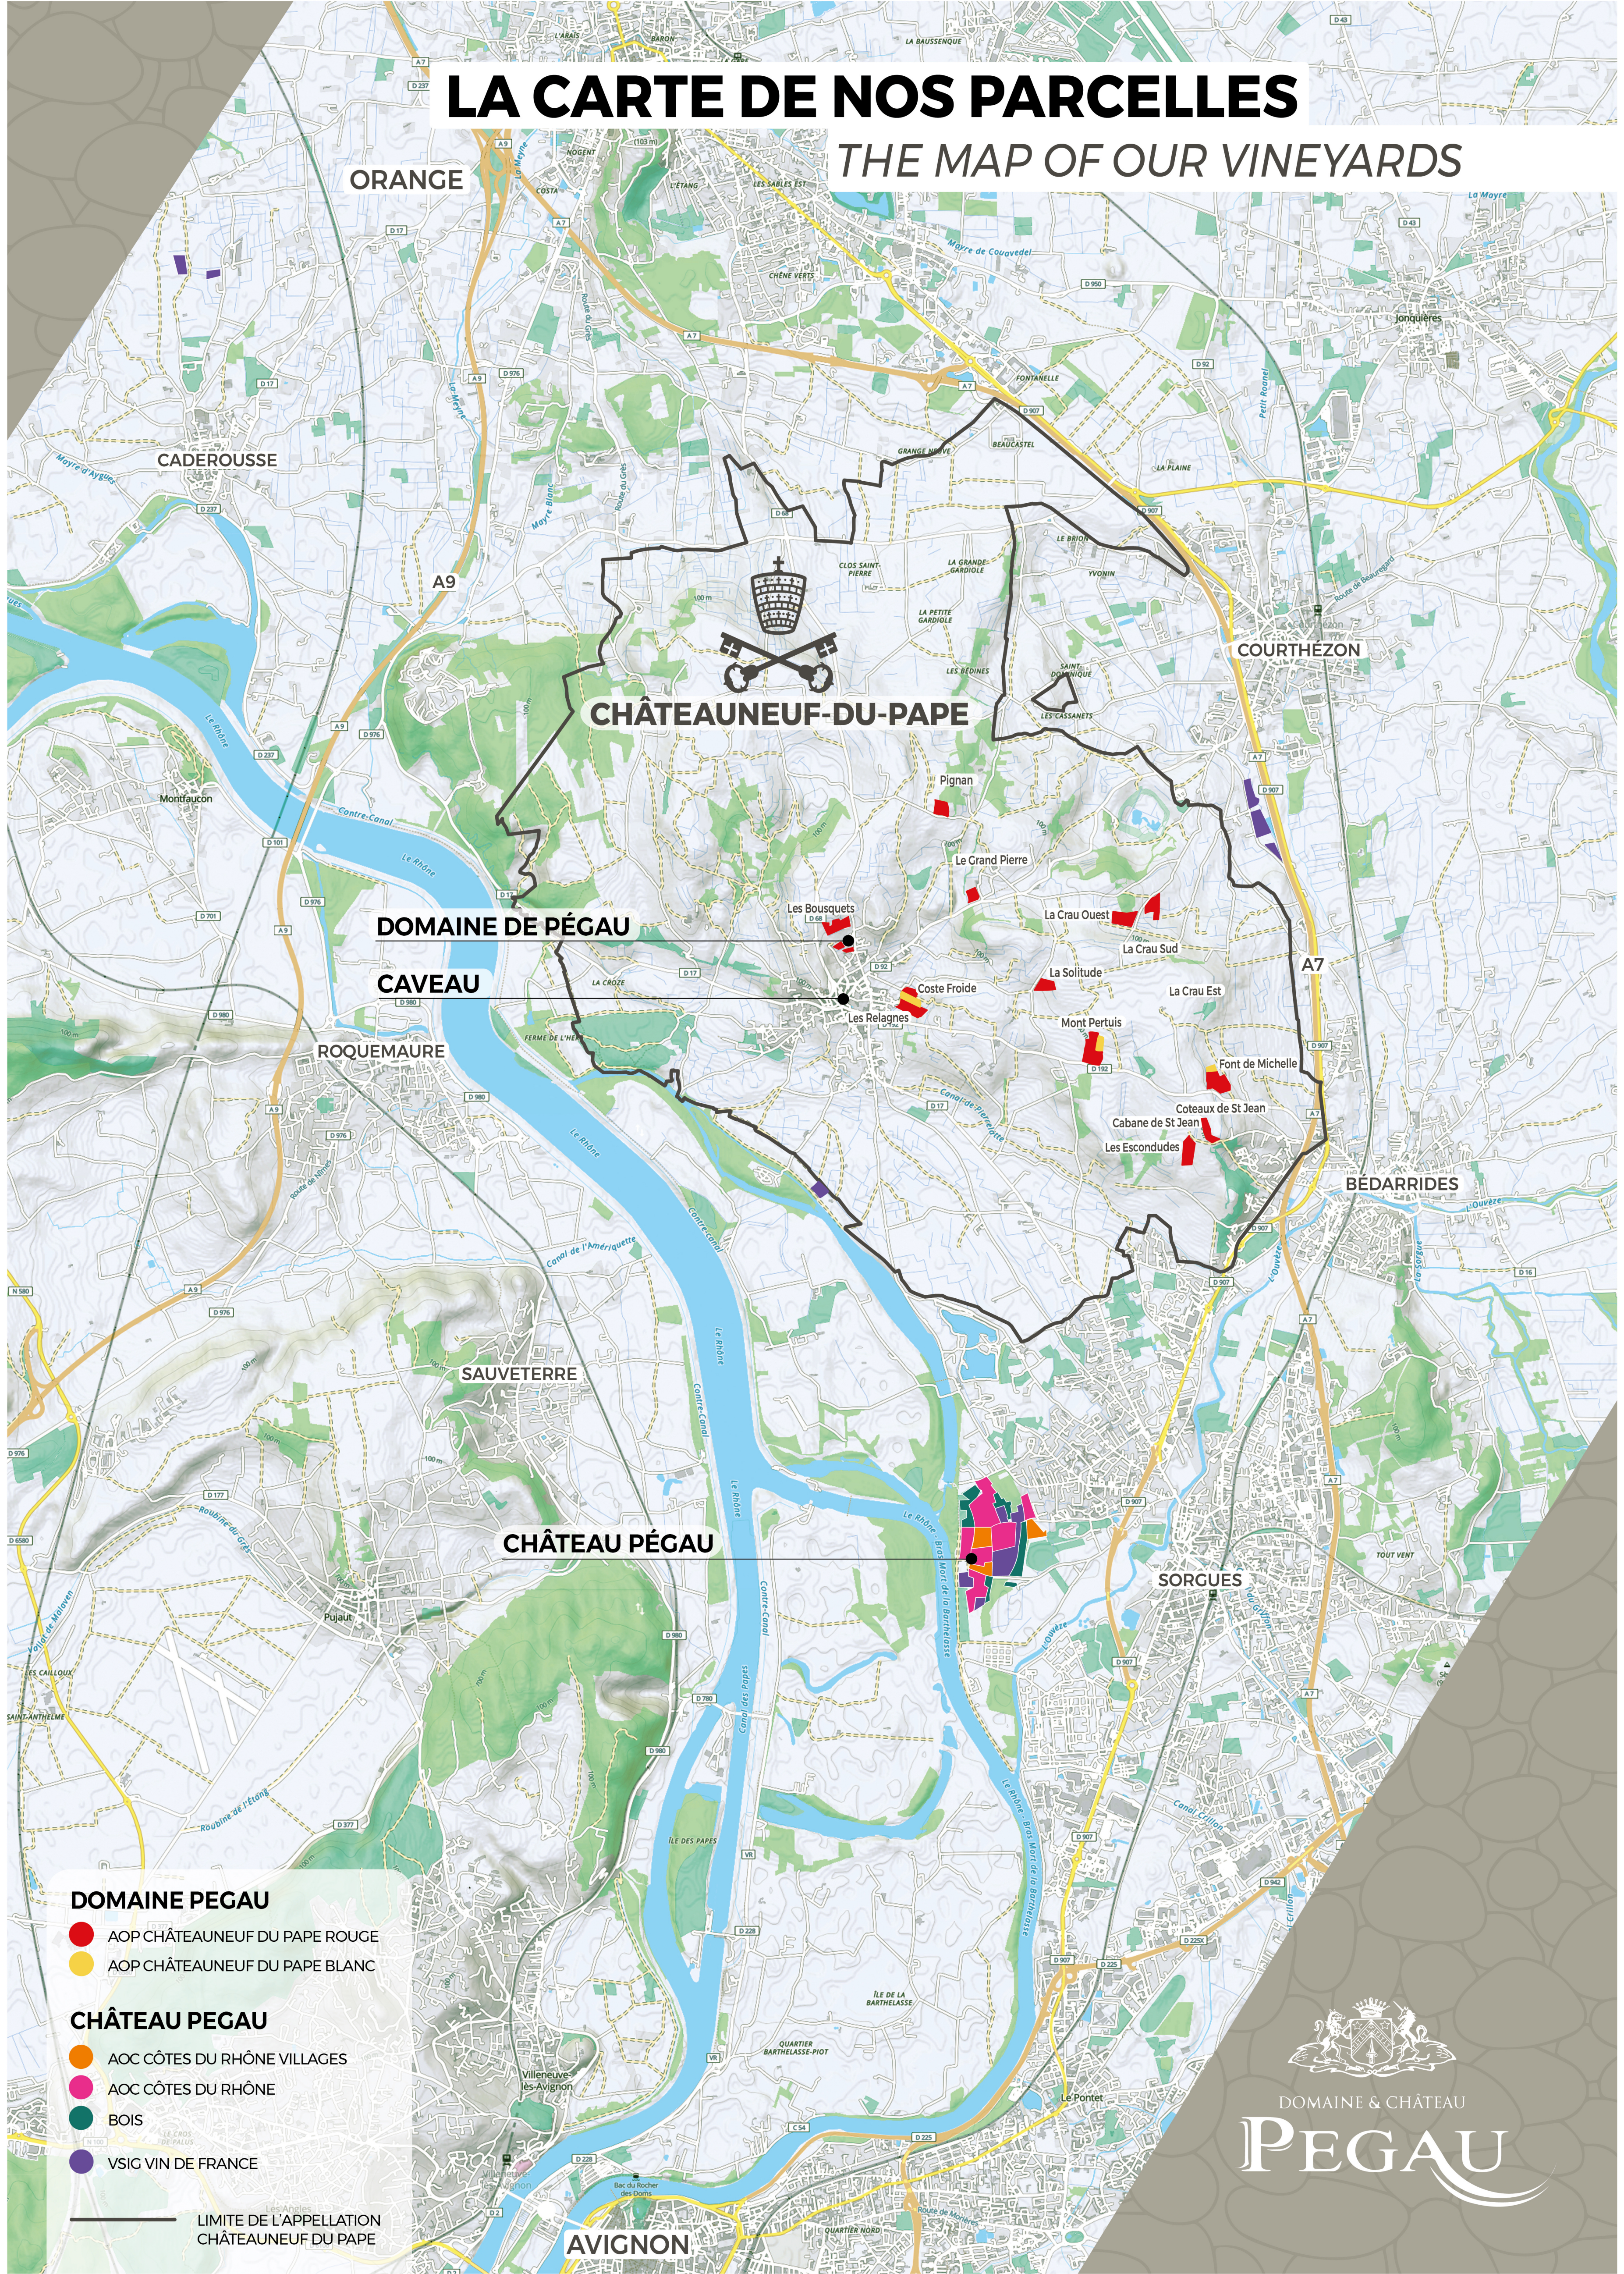

# LA CARTE DE NOS PARCELLES

## THE MAP OF OUR VINEYARDS

ORANGE

CADEROUSSE

CHÂTEAUNEUF-DU-PAPE

COURTHÉZON

DOMAINE DE PÉGAU

CAVEAU

ROQUEMAURE

SAUVETERRE

CHÂTEAU PÉGAU

SORGUES

BEDARRIDES

AVIGNON

### DOMAINE PÉGAU

- AOP CHÂTEAUNEUF DU PAPE ROUGE
- AOP CHÂTEAUNEUF DU PAPE BLANC